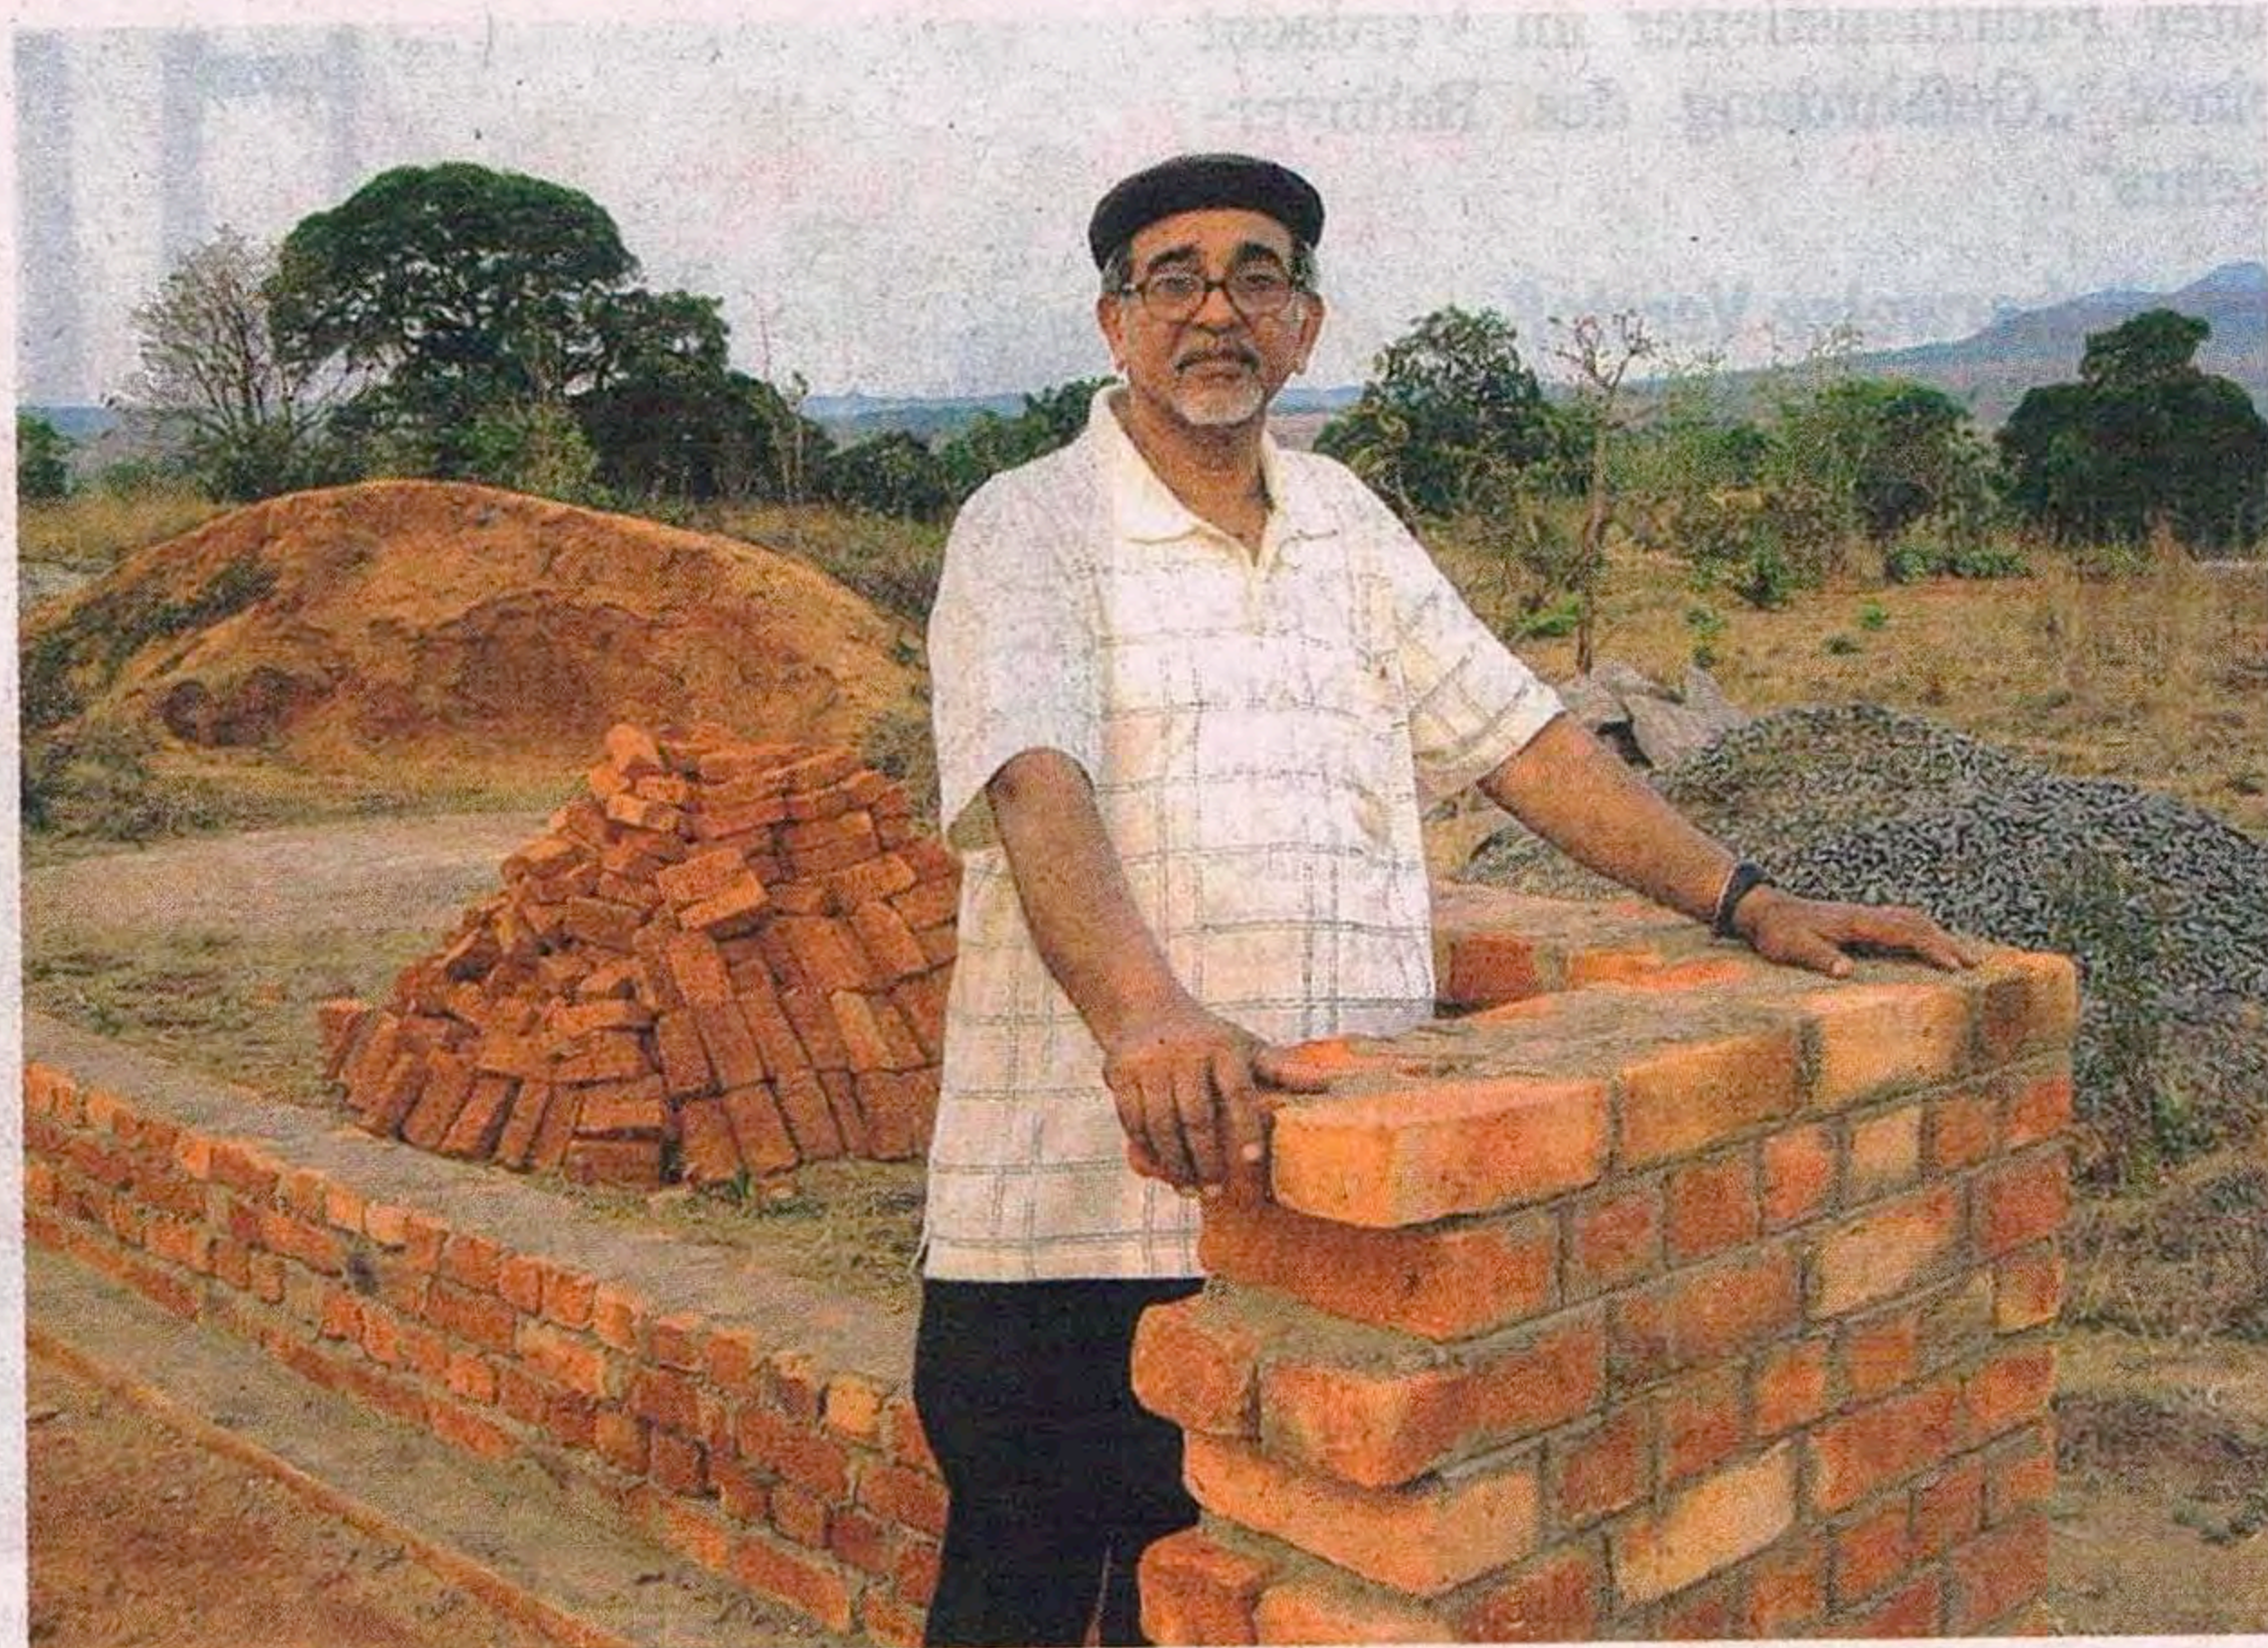

Solarmodule zum 60. Geburtstag

Überraschung Ungewöhnliches Geschenk für Pater Georg in Tansania

Bibertal Pater Georg wird 60. Der indische Priester arbeitet zwar mittlerweile in Tansania, doch seine Zeit in Bibertal ist vielen Gläubigen in Erinnerung geblieben. Von 1991 bis 1996 war Pater Georg Aranchery Pfarrer von Bühl und Echlishausen, wo er bis heute noch viele Freunde hat. Als er sich damals verabschiedet hatte, wurde ein Förderverein zur Unterstützung seiner Arbeit gegründet. Inzwischen ist er unter dem Namen „Bibertal hilft“ bekannt und hat zum Geburtstag des Paters am 11. Oktober Großes vor.

Projekt „Hilfe zur Selbsthilfe“

Pater Georg arbeitet im Moment an einem Projekt der „Hilfe zur Selbsthilfe“ in Tansania. An seinem Geburtstag sollen ihn nun die Glückwünsche der Bibertaler erreichen: Bis zum 30. September können die Schreiben im Rathaus bei Bürgermeister Robert Strobel abgegeben werden oder beim Fördervereinsvorsitzenden Lorenz Dirr, Am Kanal 9, in Opferstetten. Der Vereinsvorstand sendet dann alle Glückwünsche gemeinsam ab.

Wer an eine finanzielle Zuwendung denkt, soll kein Geld in das Kuvert geben, sondern auf das Konto 50008 des Fördervereins bei der

Raiba Bibertal-Kötz einzahlen. Auf Wunsch werden auch Spendenbescheinigungen ausgestellt. Neben der Fortsetzung des Projektes mit Jungkühen wird der Verein auch die Aktion des früheren Bürgermeisters Hans Joas unterstützen.

Anlässlich seines 60. Geburtstages hat er dem Verein Spenden von 2185 Euro zur Verfügung gestellt und der Verein zusätzlich 1000 Euro

reserviert. Über den Bundestagsabgeordneten Dr. Georg Nüßlein wurden dazu zehn Solarmodule gespendet und auf dem Seeweg nach Tansania geschickt. Jetzt werden noch Ladegerät, Wechselrichter, Batterien und dergleichen benötigt. Über Zeichen der Verbundenheit mit Pater Georg würden sich die Verantwortlichen im Förderverein „Bibertal hilft“ freuen. (zg)